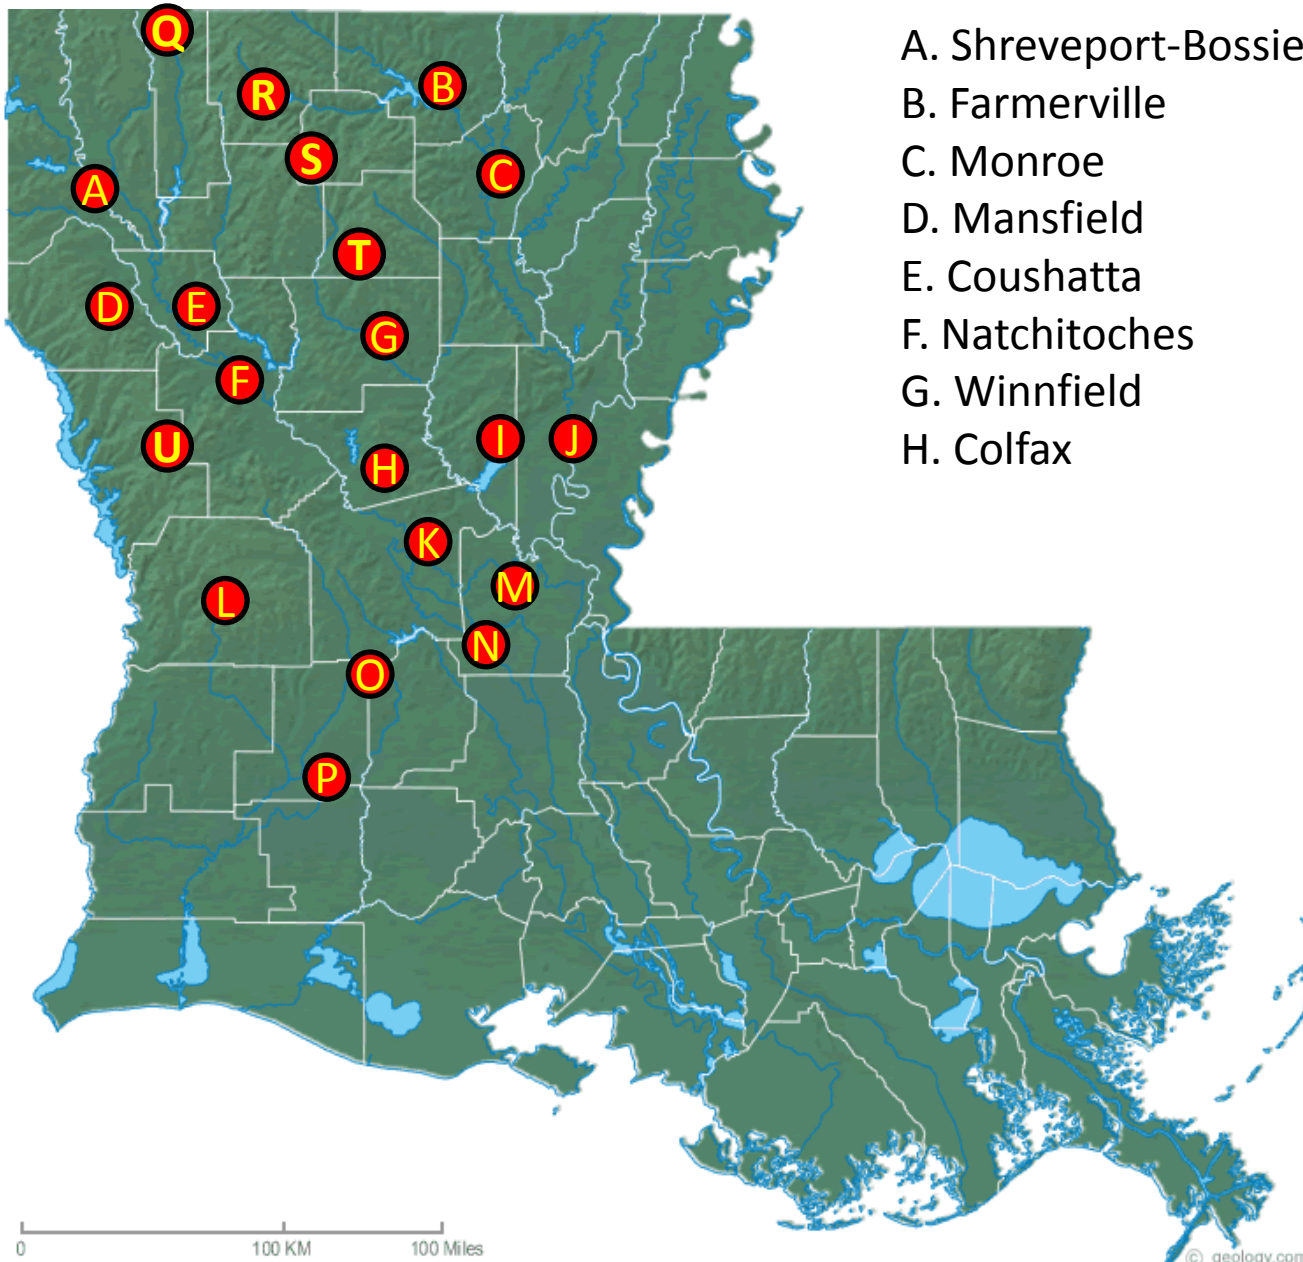

Mobile Screening Sites

- A. Shreveport-Bossier
- B. Farmerville
- C. Monroe
- D. Mansfield
- E. Coushatta
- F. Natchitoches
- G. Winnfield
- H. Colfax

- I. Jena
- J. Jonesville
- K. Alexandria
- L. Leesville
- M. Marksville
- N. Bunkie
- O. Oakdale
- P. Kinder
- Q. Springhill
- R. Homer
- S. Arcadia
- T. Jonesboro
- U. Many